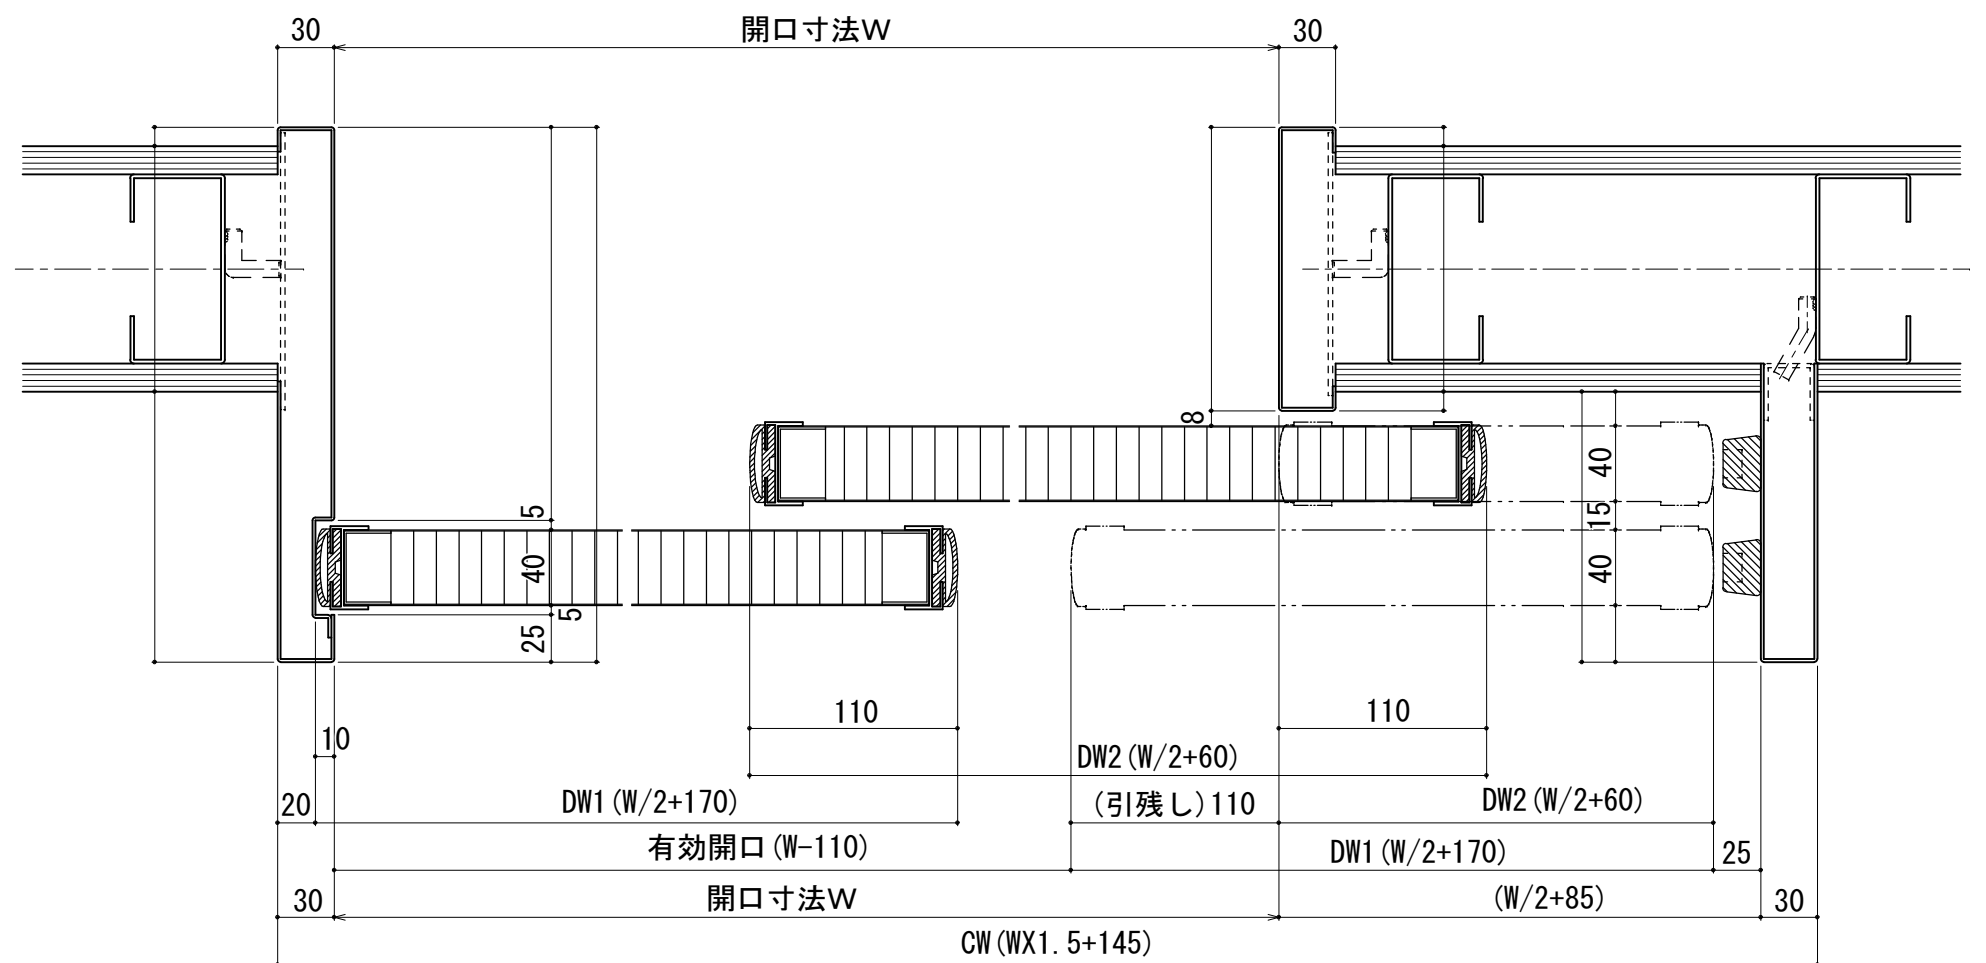

# 2連式外付タイプスライドドア図面

2連式外付縦断面図

2連式外付正面図

◆製作可能開口幅(W)寸法◆

片引 880mm~1600mm

両引 1760mm~3200mm

◆製作可能開口高(H)寸法◆

最大開口高 2400mm

2連式外付横断面図