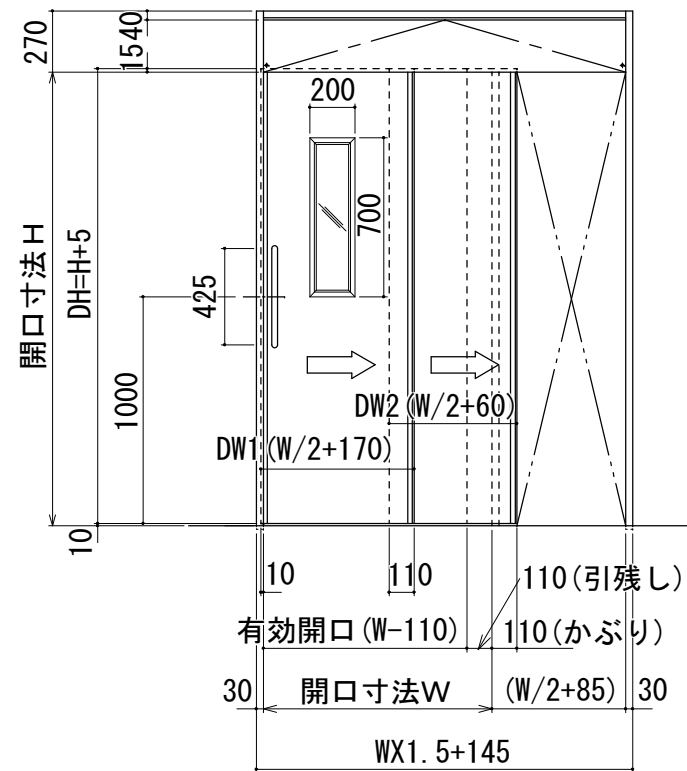

# 2連式外付タイプスライドドア図面

2連式外付縦断面図

2連式外付正面図

◆製作可能開口幅(W)寸法◆

片引 880mm~1600mm

両引 1760mm~3200mm

◆製作可能開口高(H)寸法◆

最大開口高 2400mm

2連式外付横断面図