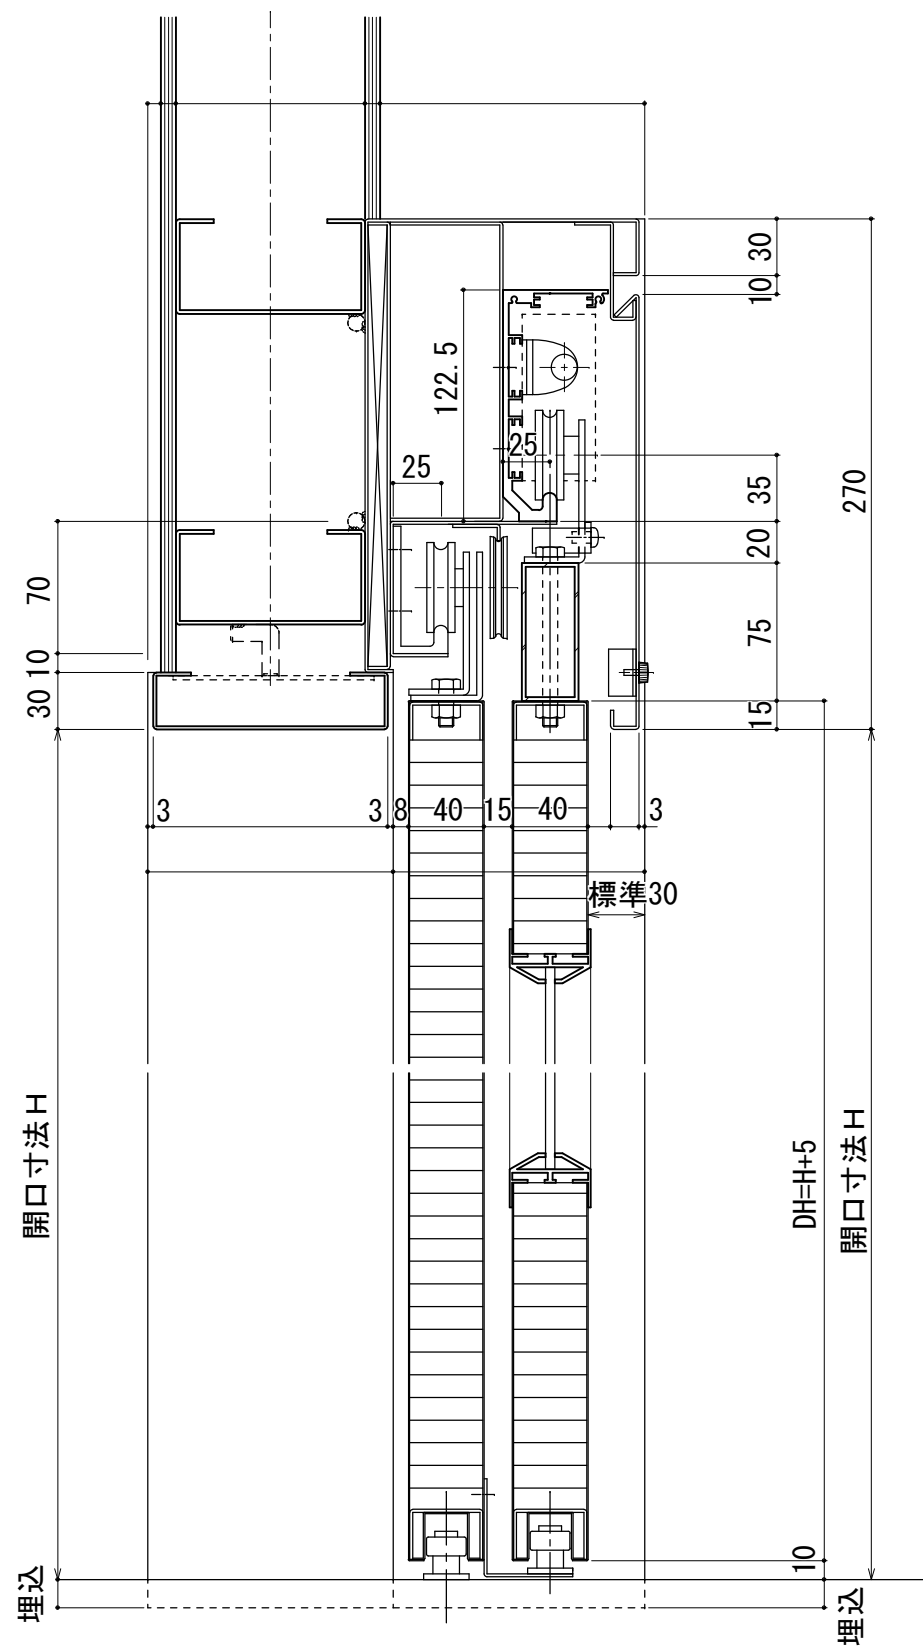

# 2連式外付タイプスライドドア図面

2連式外付縦断面図

2連式外付正面図

◆製作可能開口幅(W)寸法◆

片引 880mm~1600mm

両引 1760mm~3200mm

◆製作可能開口高(H)寸法◆

最大開口高 2400mm

2連式外付横断面図